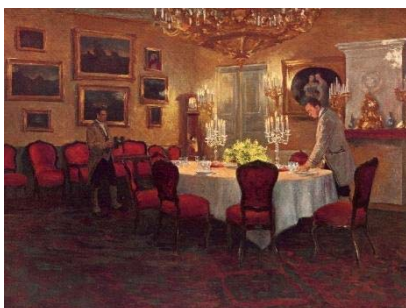

## Bildmaterial "Prinzessin Mathilde" zum Download

Leihgeber Bernhard Görlich:

Fotografie 1886

Fotografie 1910

Fotografie um 1930

Rosengarten  
(Villa Hosterwitz)  
Ölgemälde – um 1911

Inventarbestand SBG (aus den „Bunte Blätter vom Sächsischen Hof“):

Pratersaal – vor 1908

Gondel – um 1908

Pillnitz, Terrasse und Treppe nach Elbe - 1908

Illustration zur Ausstellung von Elisabeth Wolf:

„Mathilde malt“  
Illustration zur Ausstellung  
2021

Sie finden die Pressemeldung und Bildmaterialien im  
online-Newsroom von Schloesserland Sachsen unter:  
[www.schloesserland-sachsen.de/de/news-presse/](http://www.schloesserland-sachsen.de/de/news-presse/)