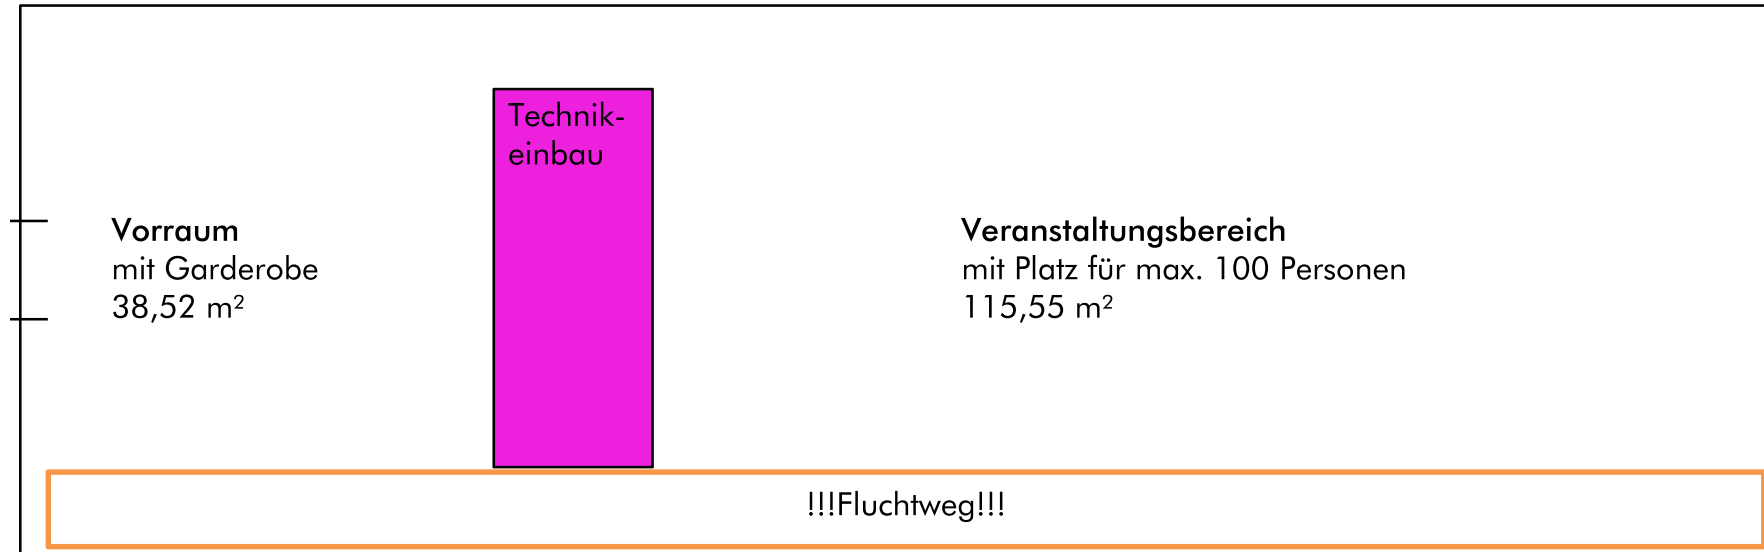

# Vortragssaal terra mineralia

Reservierung und Kontakt: Mo - Do 10 Uhr bis 15:30 Uhr unter 03731 394654 oder [fuehrungen@terra-mineralia.de](mailto:fuehrungen@terra-mineralia.de)

Maße Vortragssaal: 21,20 m x 7,25 m

Maße Vorraum: 5,30 m x 7,25 m

Maße Veranstaltungsbereich: 15,90 m x 7,25 m

Maße Technikeinbau: 2,10 m x 4,50 m

Innenaufnahme des Vortragssaales mit Blick auf den Technikeinbau