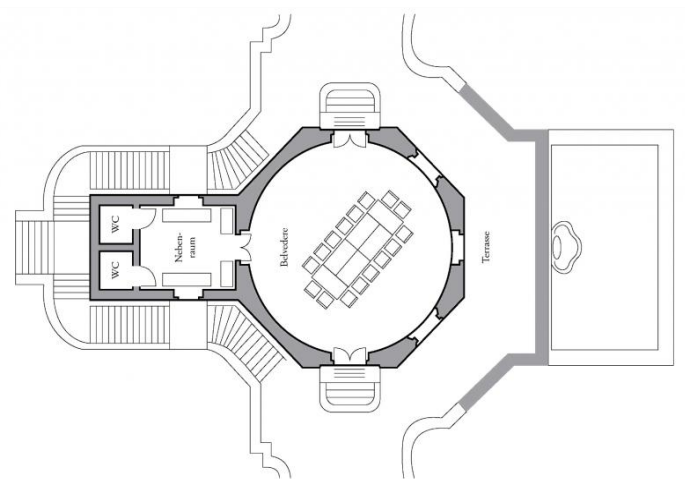

Belvedere Grundriss