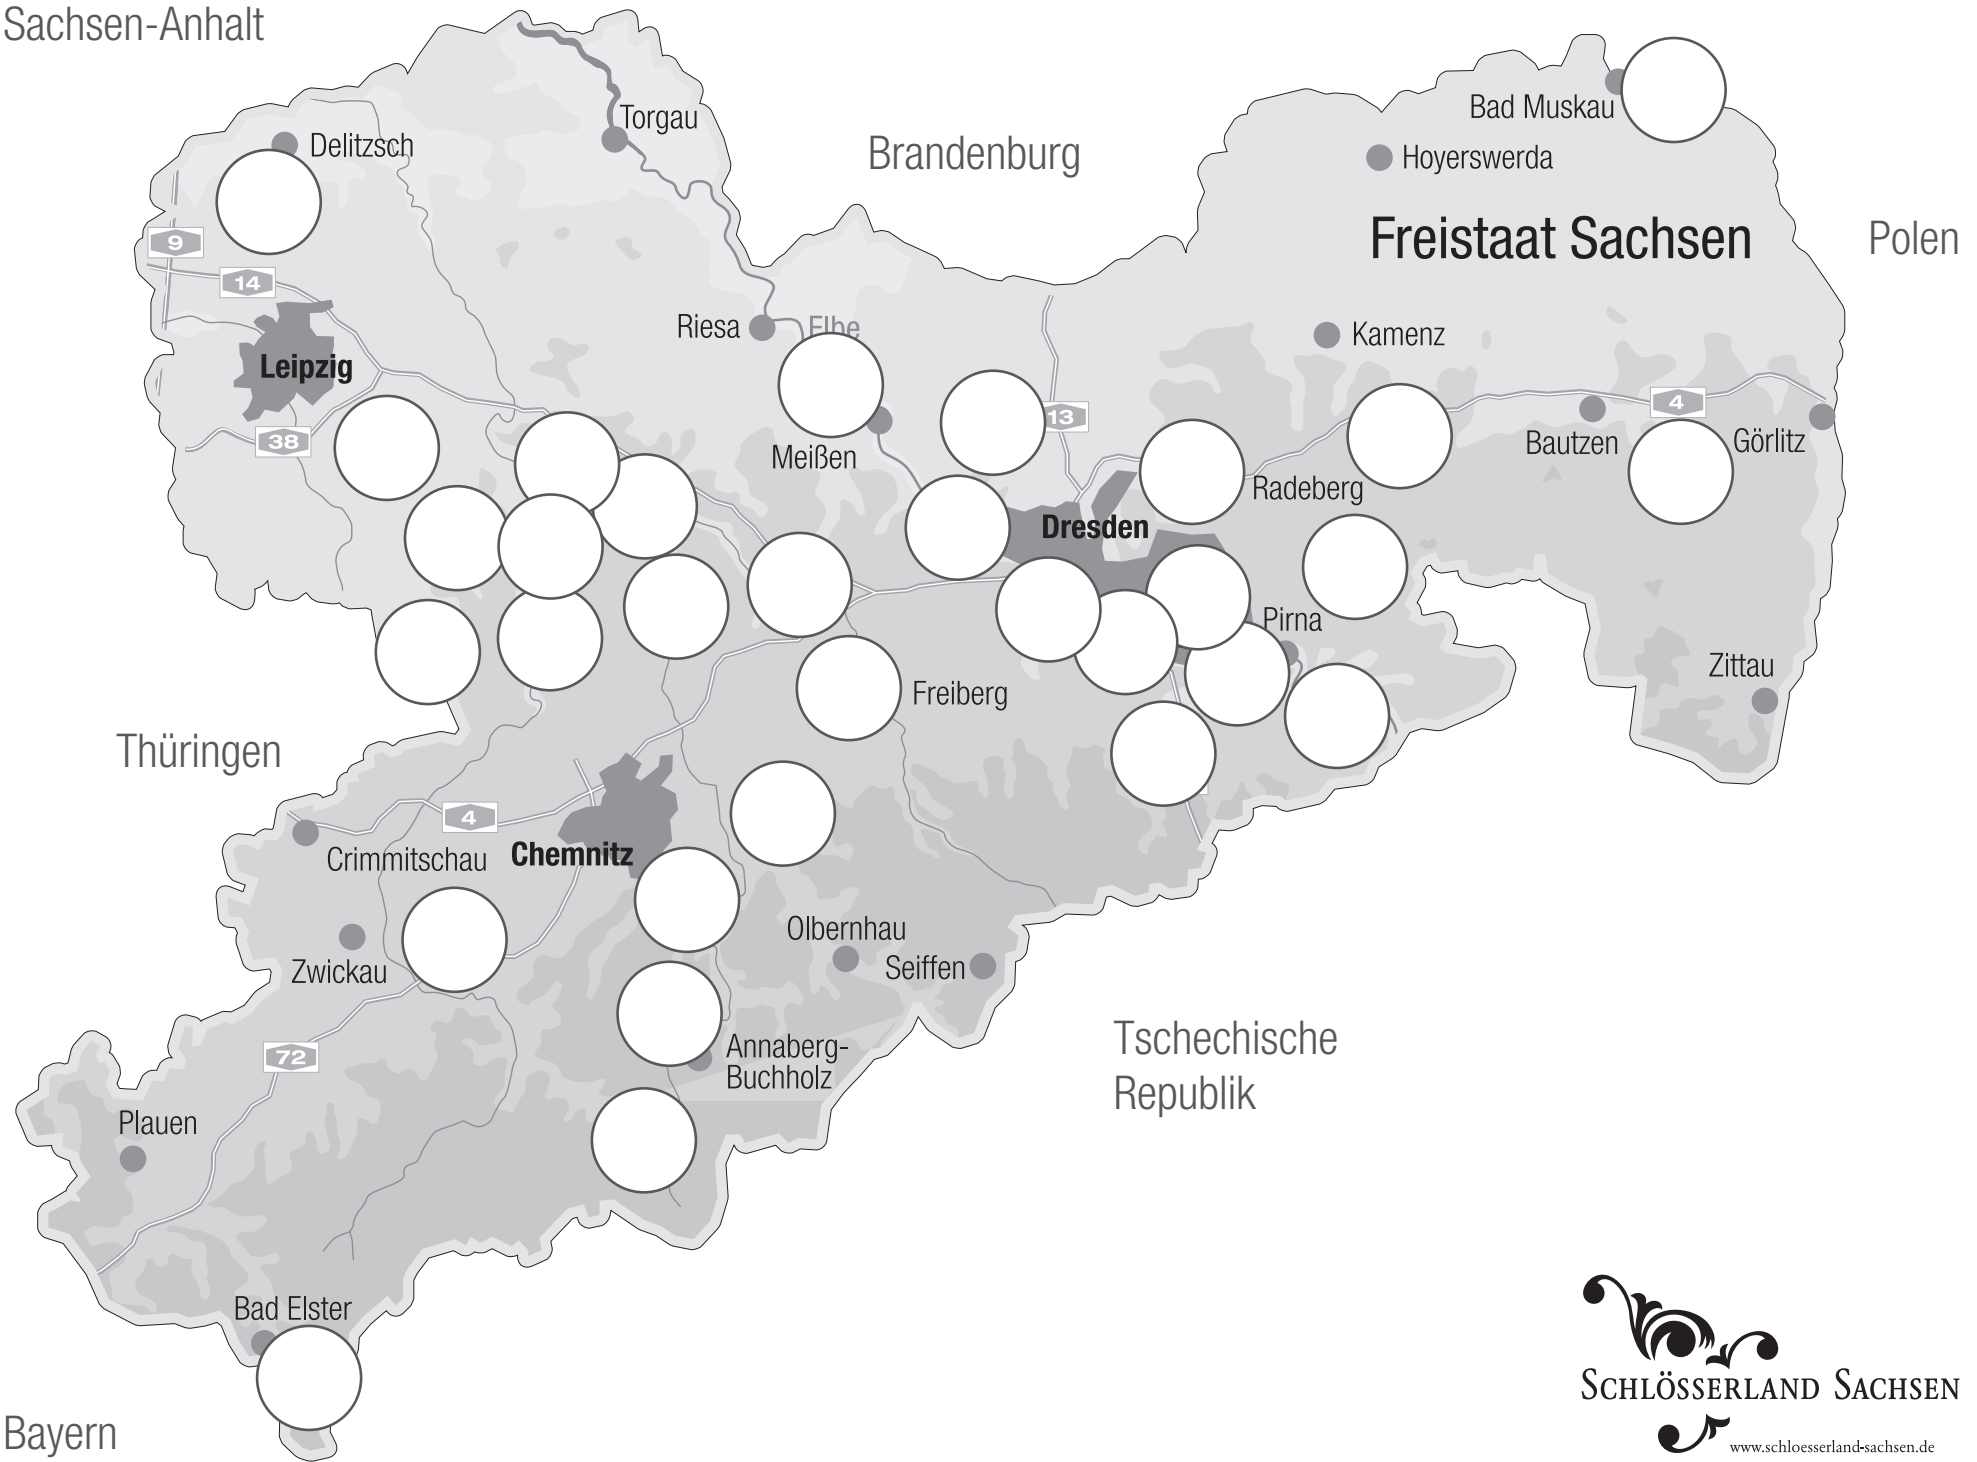

Begib dich auf Entdeckungsreise
durch das Schloesserland Sachsen.
Lass deinen Entdeckerpass an allen
Stationen abstempeln.

Lass dich mit deinem Entdeckerpass
fotografieren und schick das Foto an
service@schloesserland-sachsen.de

Die Aktion gilt vom 16.-30.10.2011. Mitmachen
können Kinder bis 16 Jahre. (Name, Adresse und
Alter nicht vergessen). Fotos können bis zum
6. November 2011 eingeschickt werden.

von _____

Sachsen-Anhalt

Brandenburg

Freistaat Sachsen

Polen

Thüringen

Tschechische Republik

Bayern