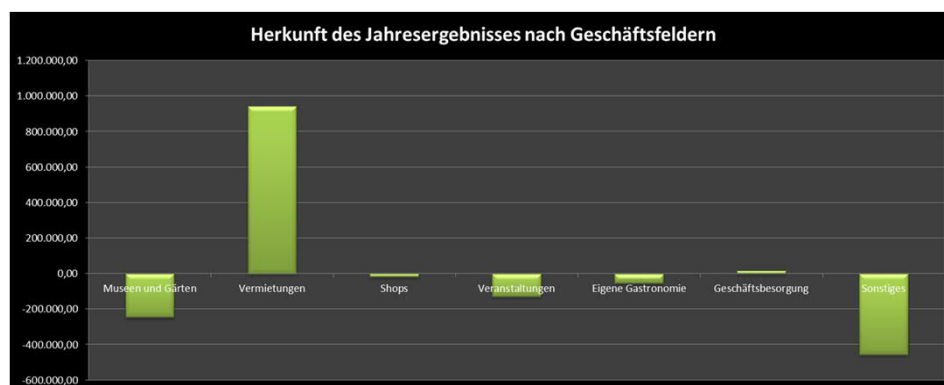

Vorläufiger Abschluss SBG gGmbH für das Wirtschaftsjahr 2017

	2017	2016
	Angaben in Euro	Angaben in Euro
Umsatzerlöse	9.562.302,00	9.816.038,85
davon Erlöse aus Eintrittsgeldern	4.509.399,17	4.552.012,48
davon Erlöse aus Veranstaltungen	452.120,86	489.776,65
davon Erlöse aus Vermietungen	2.166.804,92	1.974.742,18
davon Erlöse aus Beförderungsentgelten	784.190,62	848.375,27
davon Shoperlöse	786.298,99	645.955,33
davon Erlöse aus dem Verkauf von Speisen und Getränken	564.438,19	564.374,16
davon sonstige Erlöse	299.049,25	740.802,78
Zuschüsse des Freistaates Sachsen für laufende Aufwendungen	10.500.000,00	10.300.000,00
Zuschüsse Anderer	694.665,00	445.195,90
Sonstige betriebliche Erträge	231.016,00	221.936,73
Summe der Erträge	20.987.983,00	20.783.171,48
Materialaufwand	3.050.134,00	2.883.695,62
Personalaufwand	11.551.856,00	11.581.902,51
Nicht durch die Auflösung von Sonderposten neutralisierte Abschreibungen	15.000,00	18.875,58
Sonstiger betrieblicher Aufwand	6.282.665,00	6.381.281,98
Summe der Aufwendungen	20.899.655,00	20.865.755,69
Zinsen und ähnliche Erträge	2.363,00	8.468,35
Zinsen und ähnliche Aufwendungen	6,00	2.901,00
Steuern	31.005,00	29.617,98
Jahresergebnis	59.680,00	-106.634,84

www.sachsenland-sachsen.de

Jahresergebnis nach Geschäftsfeldern

www.sachsenland-sachsen.de