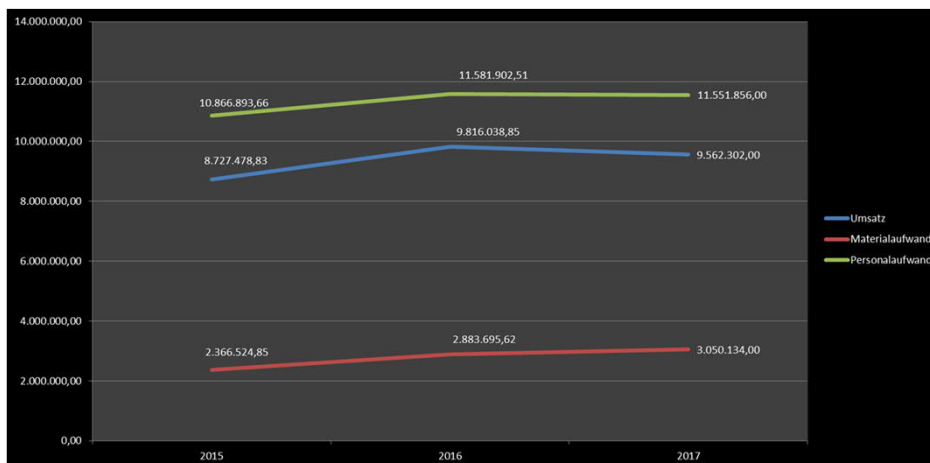

www.schlosserland-sachsen.de

Besucherzahlen nach Schlossbetrieben

www.schlosserland-sachsen.de

Zusammensetzung der Einnahmen

www.sachsenland-sachsen.de

Zusammensetzung der Umsatzerlöse

www.sachsenland-sachsen.de

Umsatzentwicklung im Dreijahresvergleich

Zusammensetzung der Aufwendungen

Entwicklung ausgewählter Aspekte im Dreijahresvergleich

- alle Angaben in Euro -

www.sachsenland-sachsen.de

Baugeschehen 2017 und 2018