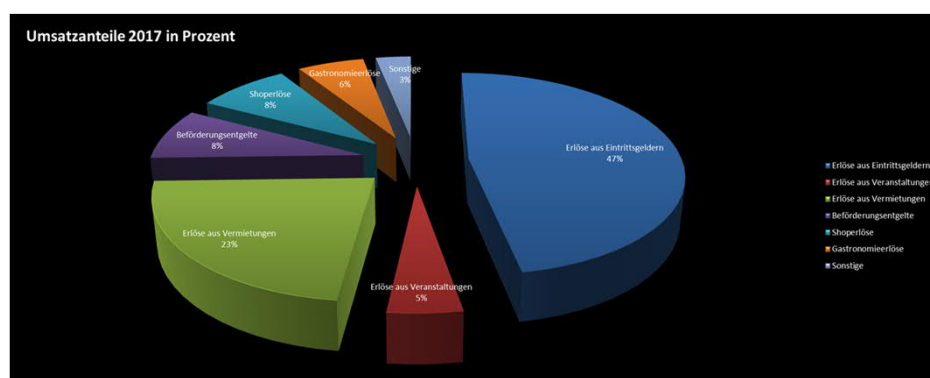

www.schlosserland-sachsen.de

Besucherzahlen nach Schlossbetrieben

www.schlosserland-sachsen.de

Zusammensetzung der Einnahmen

www.sachsenland-sachsen.de

Zusammensetzung der Umsatzerlöse

www.sachsenland-sachsen.de

Umsatzentwicklung im Dreijahresvergleich

Zusammensetzung der Aufwendungen

Entwicklung ausgewählter Aspekte im Dreijahresvergleich

- alle Angaben in Euro -

www.sachsenland-sachsen.de

Baugeschehen 2017 und 2018