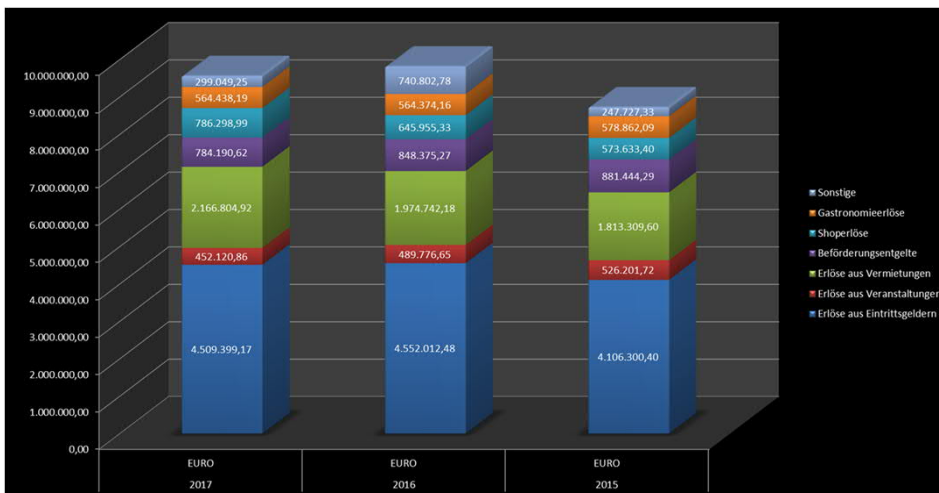

Bislang einzigartige Kooperation im Bereich Ausstellungsgestaltung zwischen der SBG gGmbH und einem Landkreis.

www.sachsenland-sachsen.de

Vorläufiger Abschluss SBG gGmbH für das Wirtschaftsjahr 2017

	2017	2016
	Angaben in Euro	Angaben in Euro
Umsatzerlöse	9.562.302,00	9.816.038,85
davon Erlöse aus Eintrittsgeldern	4.509.399,17	4.552.012,48
davon Erlöse aus Veranstaltungen	452.120,86	489.776,65
davon Erlöse aus Vermietungen	2.166.804,92	1.974.742,18
davon Erlöse aus Beförderungsentgelten	784.190,62	848.375,27
davon Shoperlöse	786.298,99	645.955,33
davon Erlöse aus dem Verkauf von Speisen und Getränken	564.438,19	564.374,16
davon sonstige Erlöse	299.049,25	740.802,78
Zuschüsse des Freistaates Sachsen für laufende Aufwendungen	10.500.000,00	10.300.000,00
Zuschüsse Anderer	694.665,00	445.195,90
Sonstige betriebliche Erträge	231.016,00	221.936,73
Summe der Erträge	20.987.983,00	20.783.171,48
Materialaufwand	3.050.134,00	2.883.695,62
Personalaufwand	11.551.856,00	11.581.902,51
Nicht durch die Auflösung von Sonderposten neutralisierte Abschreibungen	15.000,00	18.875,58
Sonstiger betrieblicher Aufwand	6.282.665,00	6.381.281,98
Summe der Aufwendungen	20.899.655,00	20.865.755,69
Zinsen und ähnliche Erträge	2.363,00	8.468,35
Zinsen und ähnliche Aufwendungen	6,00	2.901,00
Steuern	31.005,00	29.617,98
Jahresergebnis	59.680,00	-106.634,84

www.schlosserland-sachsen.de

Besucherzahlen nach Schlossbetrieben

www.schlosserland-sachsen.de

Zusammensetzung der Einnahmen

www.sachsenland-sachsen.de

Zusammensetzung der Umsatzerlöse

www.sachsenland-sachsen.de

Umsatzentwicklung im Dreijahresvergleich

Zusammensetzung der Aufwendungen

Entwicklung ausgewählter Aspekte im Dreijahresvergleich

- alle Angaben in Euro -

www.sachsenland-sachsen.de

Baugeschehen 2017 und 2018